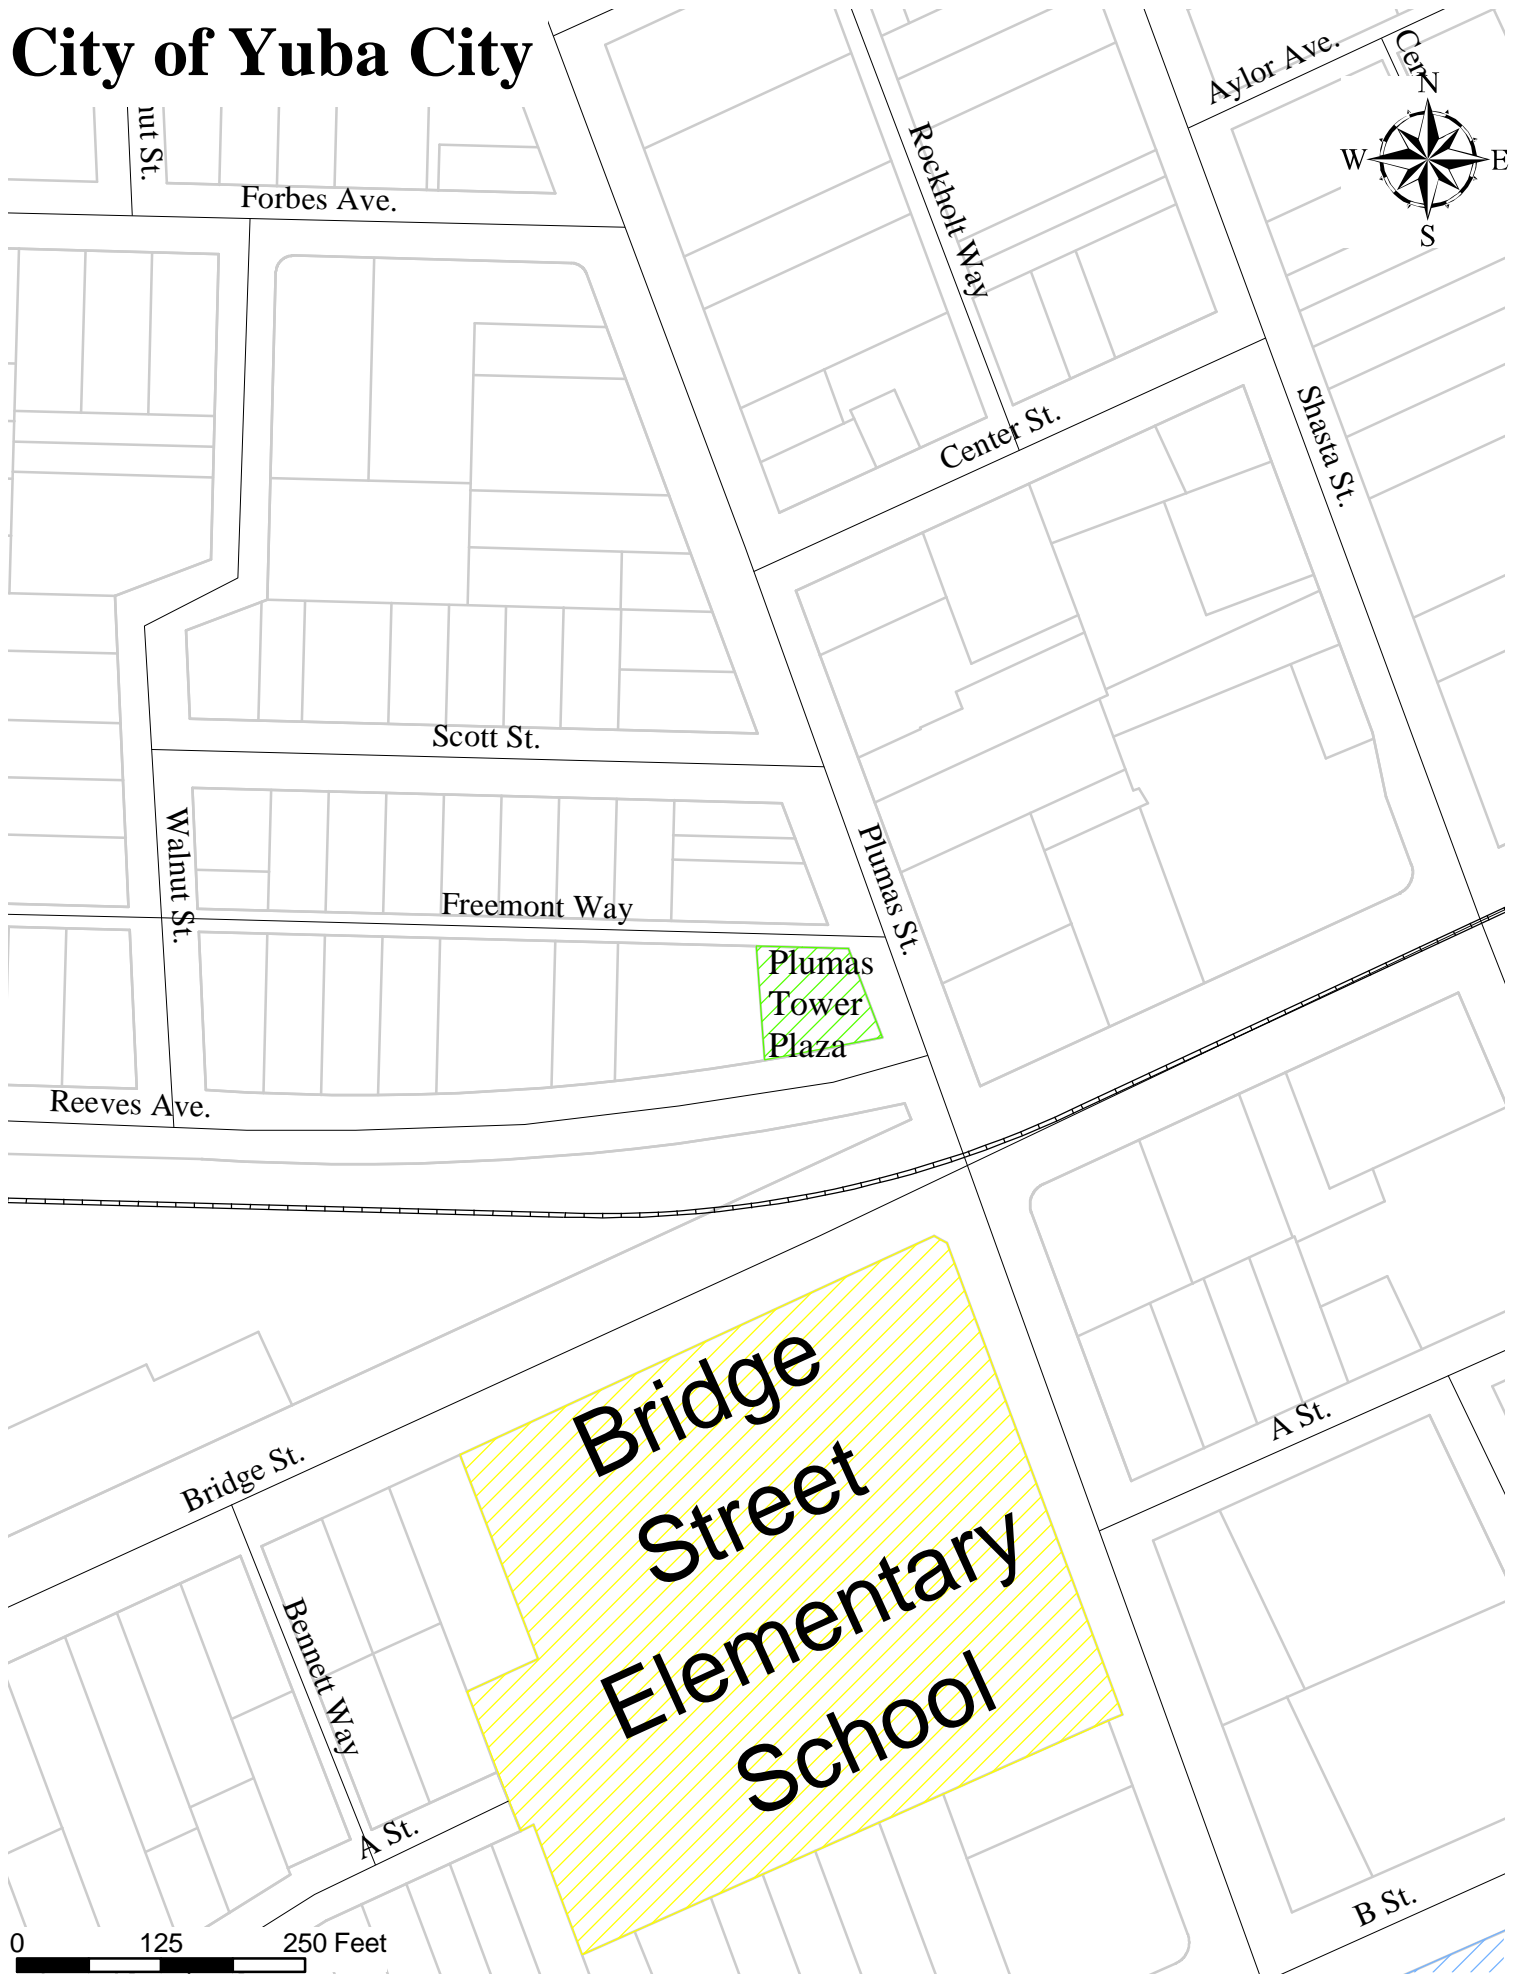

City of Yuba City

0 125 250 Feet